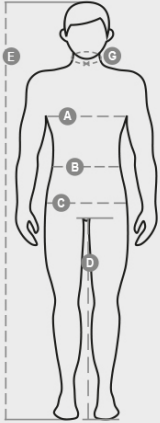

International sizes		XXS		XS		S		M		L		XL		XXL		3XL		4XL		5XL	
IT - DE		36	38	40	42	44	46	48	50	52	54	56	58	60	62	64	66	68	70	72	74
FR - ES		32	34	36	38	40	42	44	46	48	50	52	54	56	58	60	62	64	66	68	70
UK		25	27	28	29	30	32	33	34	36	38	40	41	43	45	46	48	49	51	52	54
Waist	(B) - cm	64	68	72	74	76	80	84	88	92	96	100	104	108	112	116	120	124	128	132	136
	(B) - in	25	27	28	29	30	32	33	34	36	38	40	41	43	45	46	48	49	51	52	54
Hips	(C) - cm	80	84	88	90	92	96	100	104	108	112	116	120	124	128	132	136	140	144	148	152
	(C) - in	31	33	34	35	36	38	39	41	42	44	46	47	49	50	52	53	55	56	58	59
Inside leg	(D) - cm	82	82	84	84	85	85	86	86	87	87	88	88	88	88	88	88	89	89	89	89
	(D) - in	32	32	33	33	33	33	33	33	34	34	34	34	34	34	34	34	35	35	35	35
Height	(E) - cm	170/181						175/187						175/189							
	(E) - in	67/71						69/73						69/75							

SCOPRI DI PIÙ, INQUADRA QUI