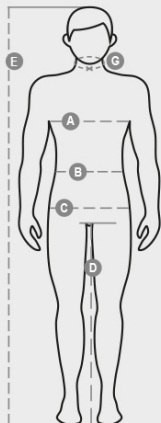

COMPOSIZIONE: 50% POLIESTERE 30% COTONE 20%
ELASTOMULTIESTERE

ASPETTO: TWILL STRETCH

PESO: 260 GR/MQ

IMBALLO: 1/20

HS CODE: 62034311

PRODOTTO IN: PK

COLORI

			
VERDE FORESTA/NERO 07057	BLU NAVY/NERO 08020	KAKI/NERO 11022	SMOKE/NERO 13010
			
ANTRACITE/NERO 13044	NERO 14000	NERO/NERO 14018	

CARATTERISTICHE

ISTRUZIONI DI LAVAGGIO

CERTIFICAZIONI

Casual&Workwear - Trousers

International sizes		XXS		XS		S		M		L		XL		XXL		3XL		4XL		5XL	
IT - DE		36	38	40	42	44	46	48	50	52	54	56	58	60	62	64	66	68	70	72	74
FR - ES		32	34	36	38	40	42	44	46	48	50	52	54	56	58	60	62	64	66	68	70
UK		25	27	28	29	30	32	33	34	36	38	40	41	43	45	46	48	49	51	52	54
Waist	(B) - cm	64	68	72	74	76	80	84	88	92	96	100	104	108	112	116	120	124	128	132	136
	(B) - in	25	27	28	29	30	32	33	34	36	38	40	41	43	45	46	48	49	51	52	54
Hips	(C) - cm	80	84	88	90	92	96	100	104	108	112	116	120	124	128	132	136	140	144	148	152
	(C) - in	31	33	34	35	36	38	39	41	42	44	46	47	49	50	52	53	55	56	58	59
Inside leg	(D) - cm	82	82	84	84	85	85	86	86	87	87	88	88	88	88	88	88	89	89	89	89
	(D) - in	32	32	33	33	33	33	33	33	34	34	34	34	34	34	34	34	35	35	35	35
Height	(E) - cm	170/181						175/187						175/189							
	(E) - in	67/71						69/73						69/75							